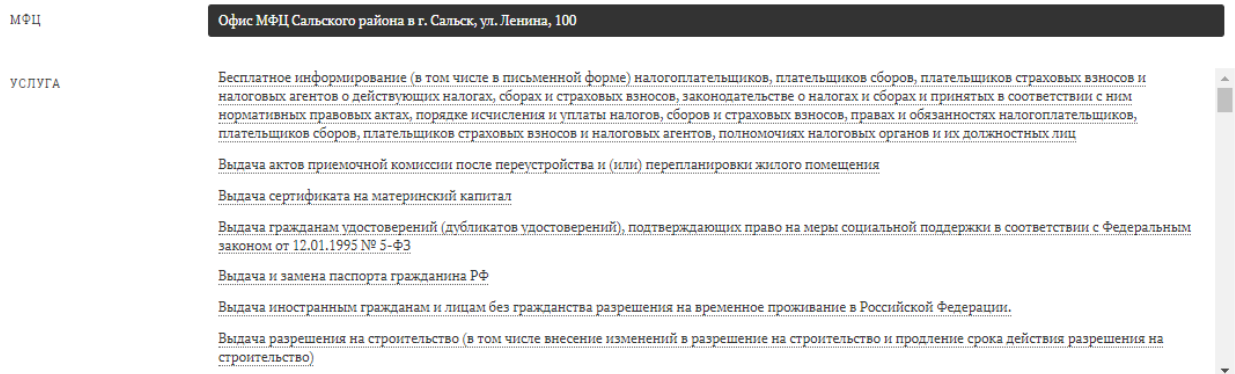

Рисунок 7. Виджет «Ваш Контроль» на сайте МФЦ

Рисунок 8. Окно виджета

После нажатия на кнопку «Перейти» пользователь попадет на страницу вида:

Рисунок 9. Виджет со списком услуг для оценки МФЦ

После выбора услуги на странице виджета пользователь сможет оставить отзыв.