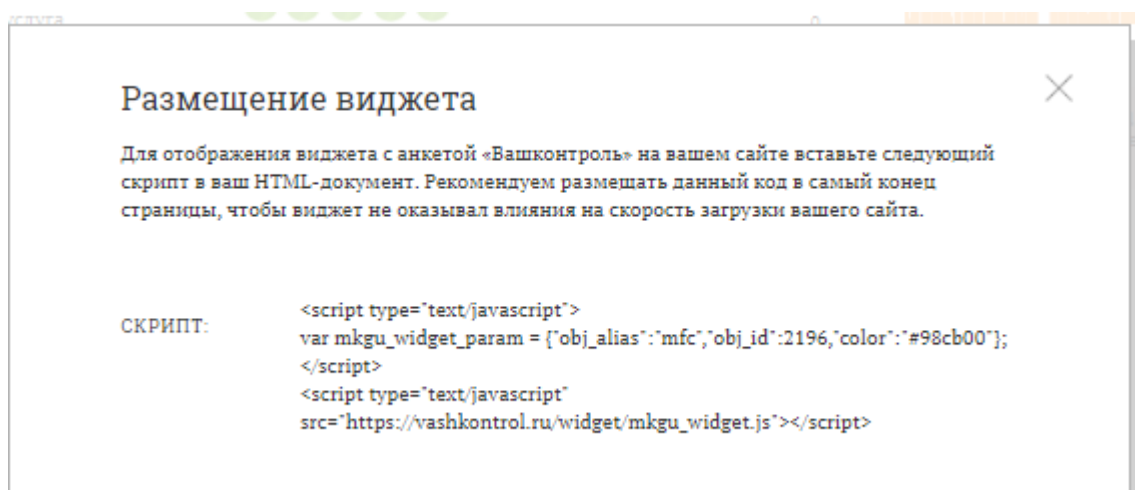

После перехода по данной ссылке откроется окно вида:

Рисунок 5. Окно размещения виджета

Скопируйте скрипт из открывшегося окна.

СКРИПТ:

```
<script type="text/javascript">  
var mkgu_widget_param = {'obj_alias': 'mfc', 'obj_id': '2196', 'color': '#98cb00'};  
</script>  
<script type="text/javascript"  
src="https://vashkontrol.ru/widget/mkgu_widget.js"></script>
```

Рисунок 6. Скрипт для размещения виджета на сайте МФЦ

Вставьте скрипт в исходный код страницы вашего сайта. В скрипте уже прописаны соответствующие параметры для выбранного МФЦ.

После добавления виджета на страницу МФЦ у вас должно появиться окно вида: